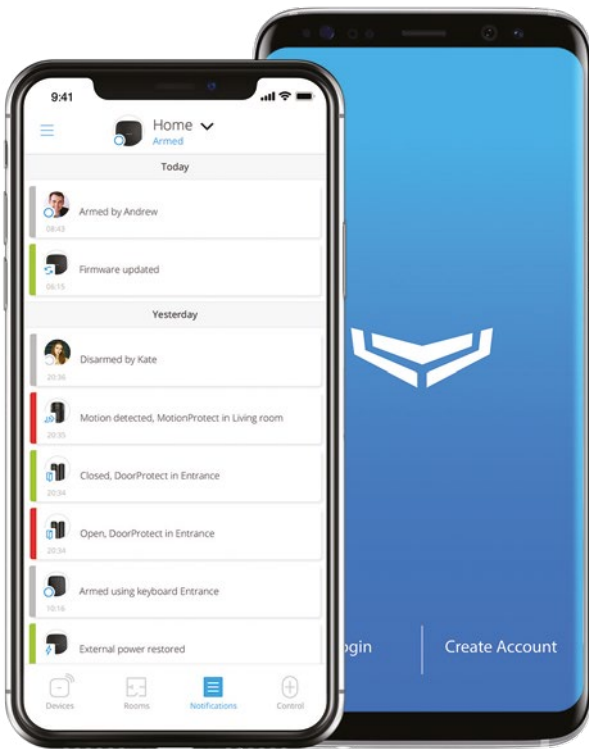

Palovaroitin

Langaton savu- ja lämpötilavaroitin hälyttää savusta tai lämpötilan äkillisestä noususta.

Vuotohälytin

Langaton vesivuotoilmaisin havaitsee alkavan vesivuodon.

Älypistorasia

Kauko-ohjattava kulutusmittauksella varustettu langaton pistoke.

Mobiilisovellus

Ajax Security System -sovellus on virtuaalinen ohjauskeskus, joka on käytettävissäsi aina. Sovelluksen avulla voit tarkistaa onko järjestelmä kytkettynä, kytkeä sen päälle/pois tai muokata asetuksia. Kaikki kätevästi puhelimella tai tabletilla.

-  Kytkeminen päälle/pois
-  Yöasetus
-  Ryhmäasetus
-  Reaaliaikaiset ilmoitukset
-  Videovalvonta
-  Testaus ja asetukset tehtävissä etänä
-  Tarkat tiedot toiminnasta
-  Säännölliset päivitykset

Lataa
AppStoresta